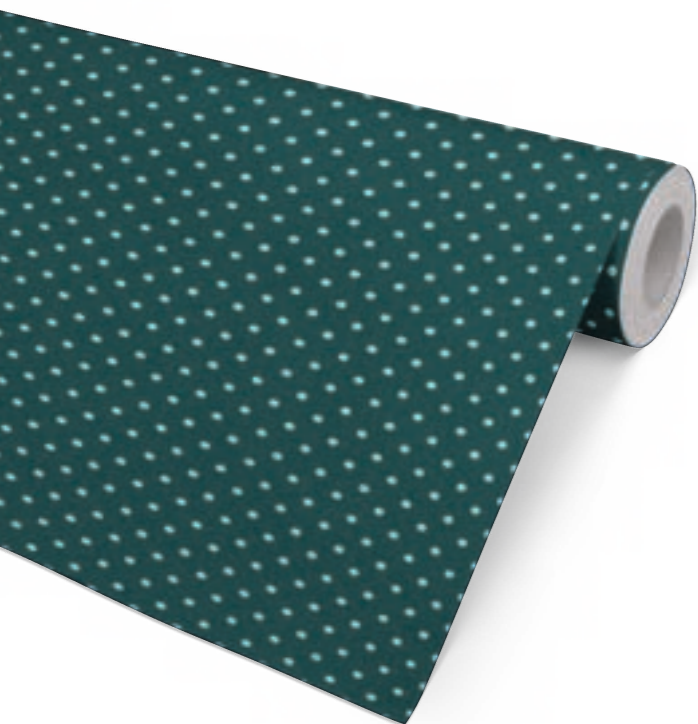

Bright 28311, Dots 1206!, Kadett 1070M sida 36. Multistripe 14381 sida 56.
Poly B5032 Grön sida 113. Opak B7100 Citrongul sida 112. Metallic B6010 Mörk grön sida 114.