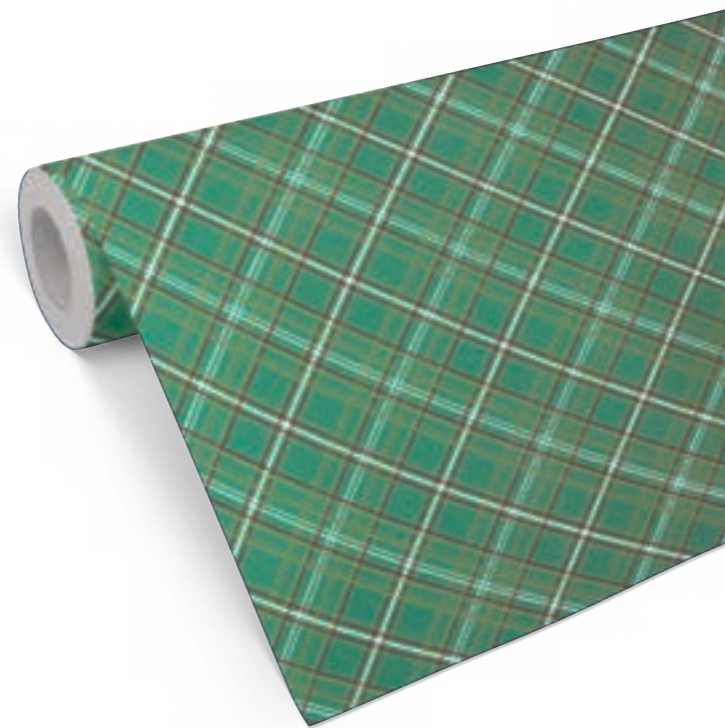

TARTAN röd
Art.nr M26431-57
Metallpapper, 80g FSC
4,5kg - 57cm x 100m

Gör årets lyxigaste paket under granen med våra klassiska rutiga tartan mönster och matcha dem med vackra metallband i olika julfärger som du hittar på sida 115. Se även våra fina rosetter i metall på sida 119 .