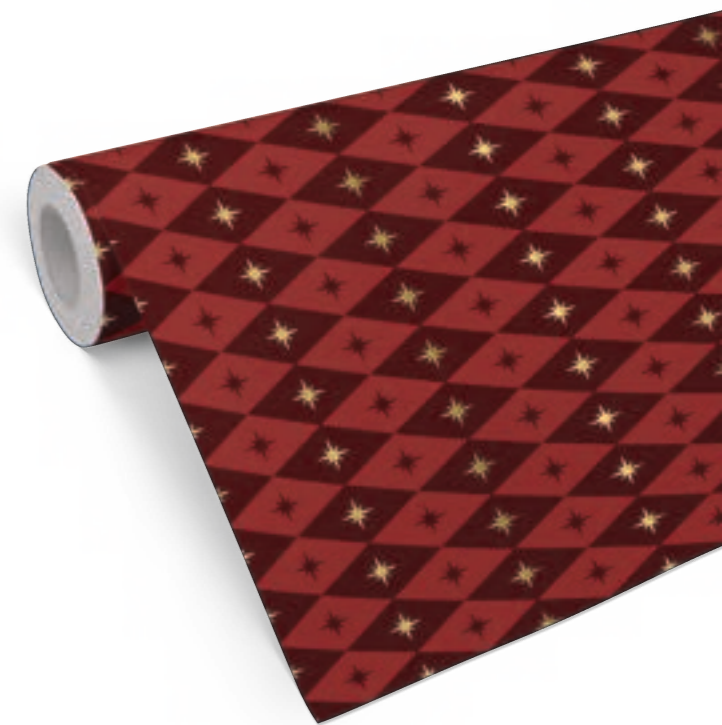

JULEN
Art.nr 28391-57
Matt bestruket papper, 80g FSC
7kg - 57cm x 154m