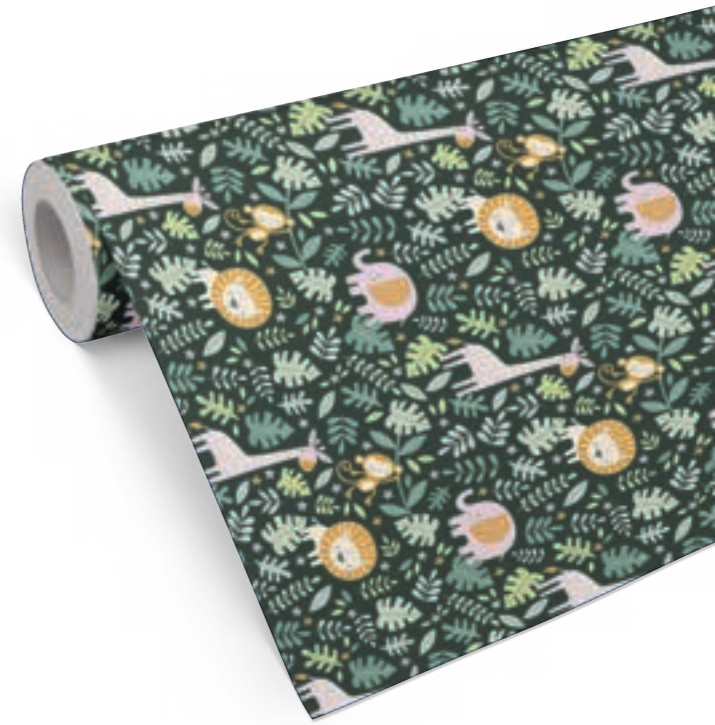

HIPPO
Art.nr 25951-57
Obestruket papper 80g FSC
7kg - 57cm x 154m