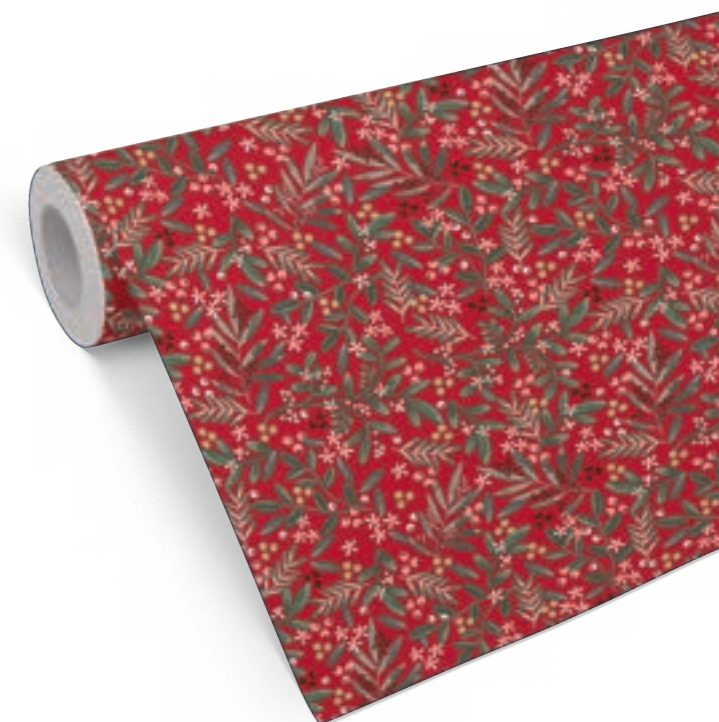

JOYFUL
 Art.nr 25102-38
 Obestruket papper, 80g FSC
 5kg - 38cm x 165m

Art.nr 25102-57
 Obestruket papper, 80g FSC
 7kg - 57cm x 154m

SKIMMIA
 Art.nr 28381-57
 Bestruket papper, 80g FSC
 7kg - 57cm x 154m