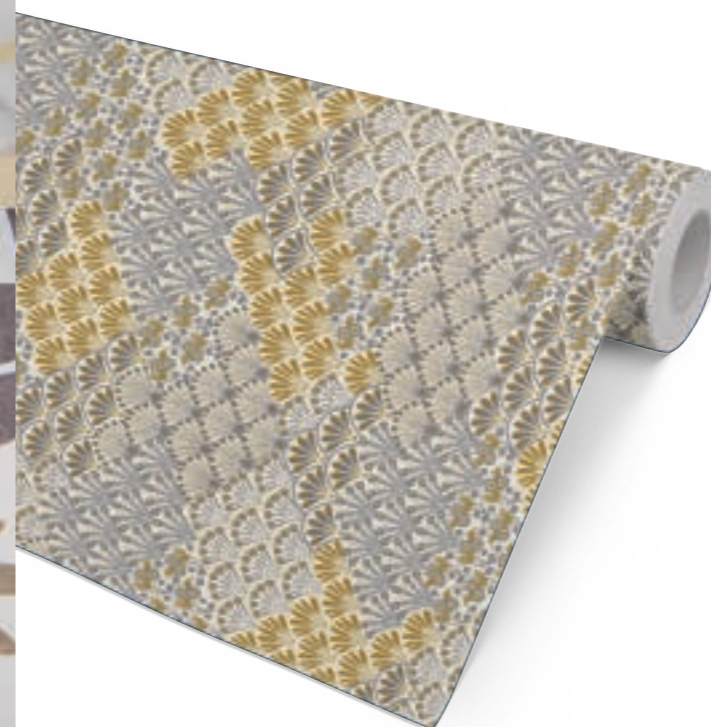

FRUITNESS
Art.nr 29091-57
Obestruket papper, 80g FSC
7kg - 57cm x 154m

PATH
Art.nr 28251-57
Matt bestruket papper, 80g FSC
7kg - 57cm x 154m

DULCHE
Art.nr 28261-38
Matt bestruket papper, 80g FSC
5kg - 57cm x 165m