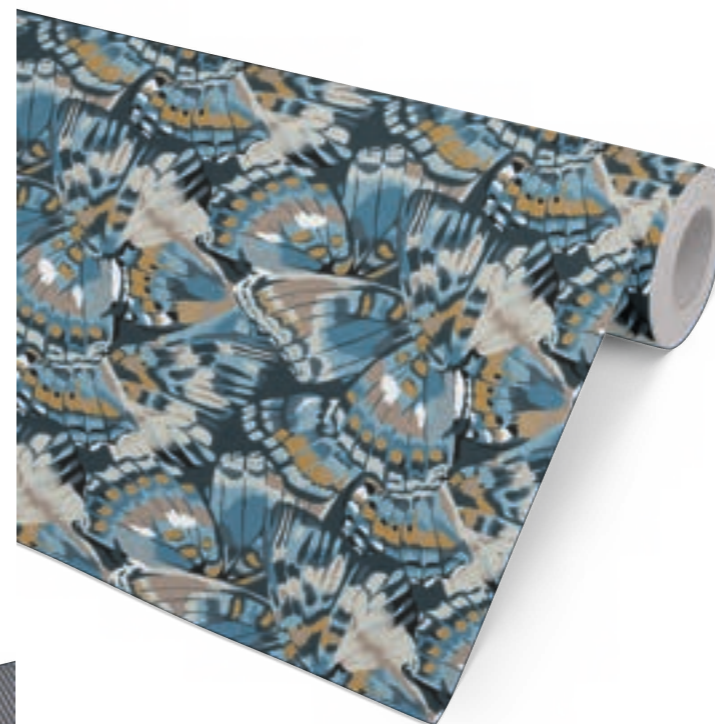

FUKEI
Art.nr 28331-57
Vitt ribbat kraftpapper, 80g FSC
7kg - 57cm x 154m