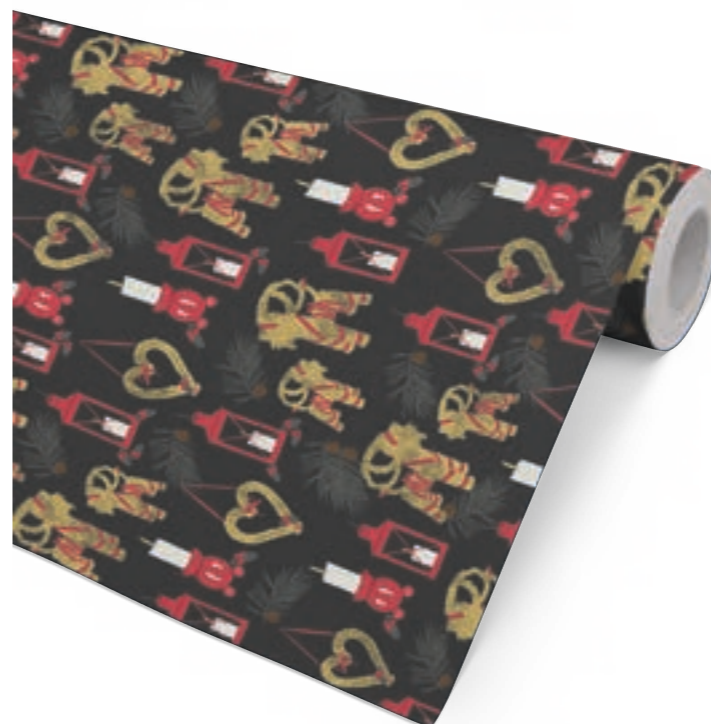

JULEN
Art.nr 28391-57
Matt bestruket papper, 80g FSC
7kg - 57cm x 154m